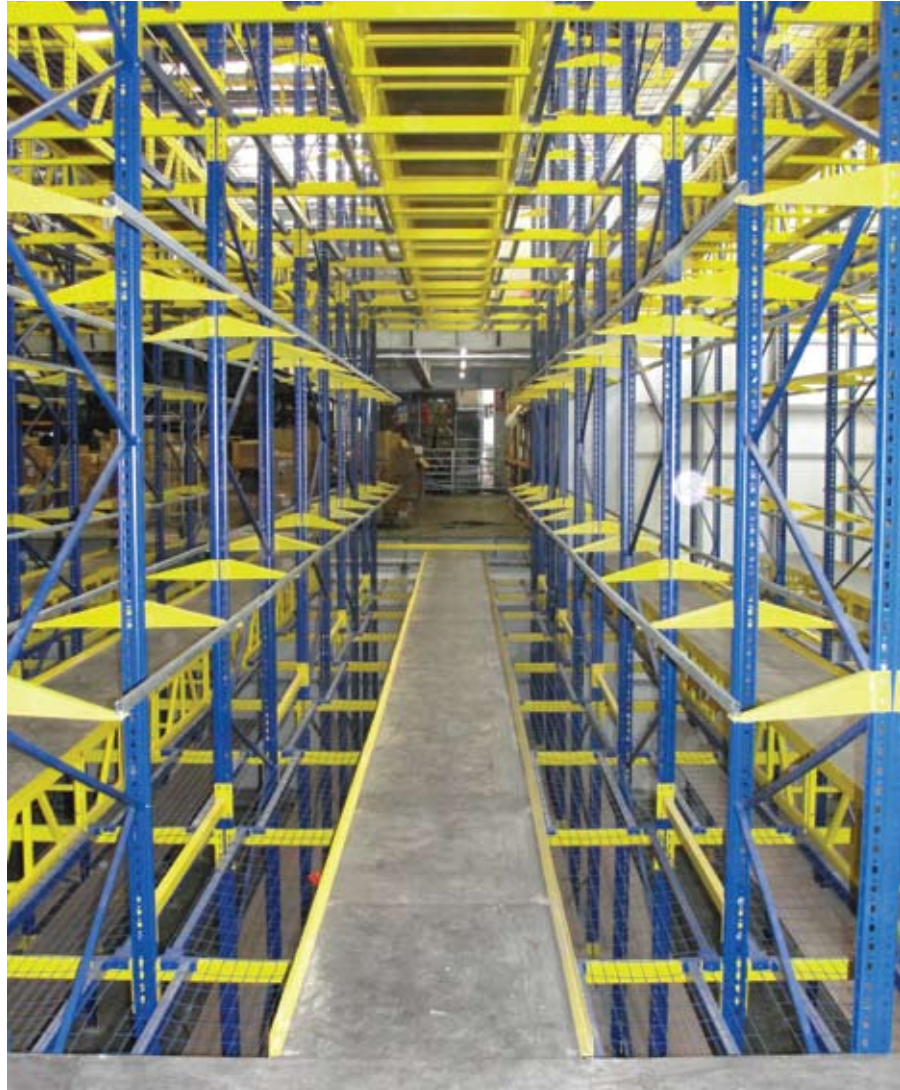

Askılı Depo Raf Sistemleri

Garment Rail Storage Systems
Вешальная Система Складирования

- Askılı ürünlerin depolanması için geliştirilmiş bir sistemdir. Katlı sistem olarak tanımladığımız 'Mezanin Sistem' depolara uyarlanarak kullanılabilir.
- It's a system which is designed for the storage of the goods which can be hanged. They can be used by being adjusted to the 'Mezzanine System' warehouses known as layered systems.
- Эта система представляет собой многоярусную систему предназначенную для хранения товаров на вешалах .

■ Askılı Depo Raf Sistemleri

- Perakende satış noktalarına, zamanında, hasarsız ve eksiksiz sevkiyatlar için tercih edilir. Manuel yapıda olması nedeniyle, otomatik depolamaya göre daha ekonomik bir seçenek olarak dikkat çeker.
- It is preferred at the retail sale areas in order to provide on time, non-damaged and perfect shipment. Thanks to its manual structure, it's a much more economical option compared to automatic storage.
- Используется для быстрого и качественного сервиса для ритейла, так как загрузка товаров ручная, этот вид складирования более экономичней нежели роботные системы.